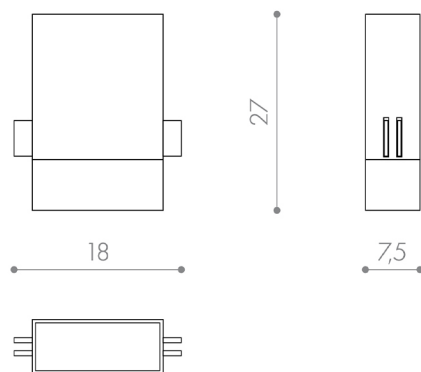

Europa

by Riccardo Villa Fabbiati

vaso

descrizione

materiale-finitura

misure

Il vaso Europa è realizzato con una struttura in ottone naturale con argentatura lucida che racchiude al suo interno una preziosa vasca in marmo rosa. Un pezzo elegante e funzionale, che evoca un gioco di superficie e profondità. La preziosità dei materiali utilizzati lo rende perfetto sia come vaso che come scultura.

^AOttone naturale con argentatura lucida e fondo in marmo rosa

L18 W7,5 H27

Categoria vaso

Dimensione imballaggio 27 x 27 x h 36 cm